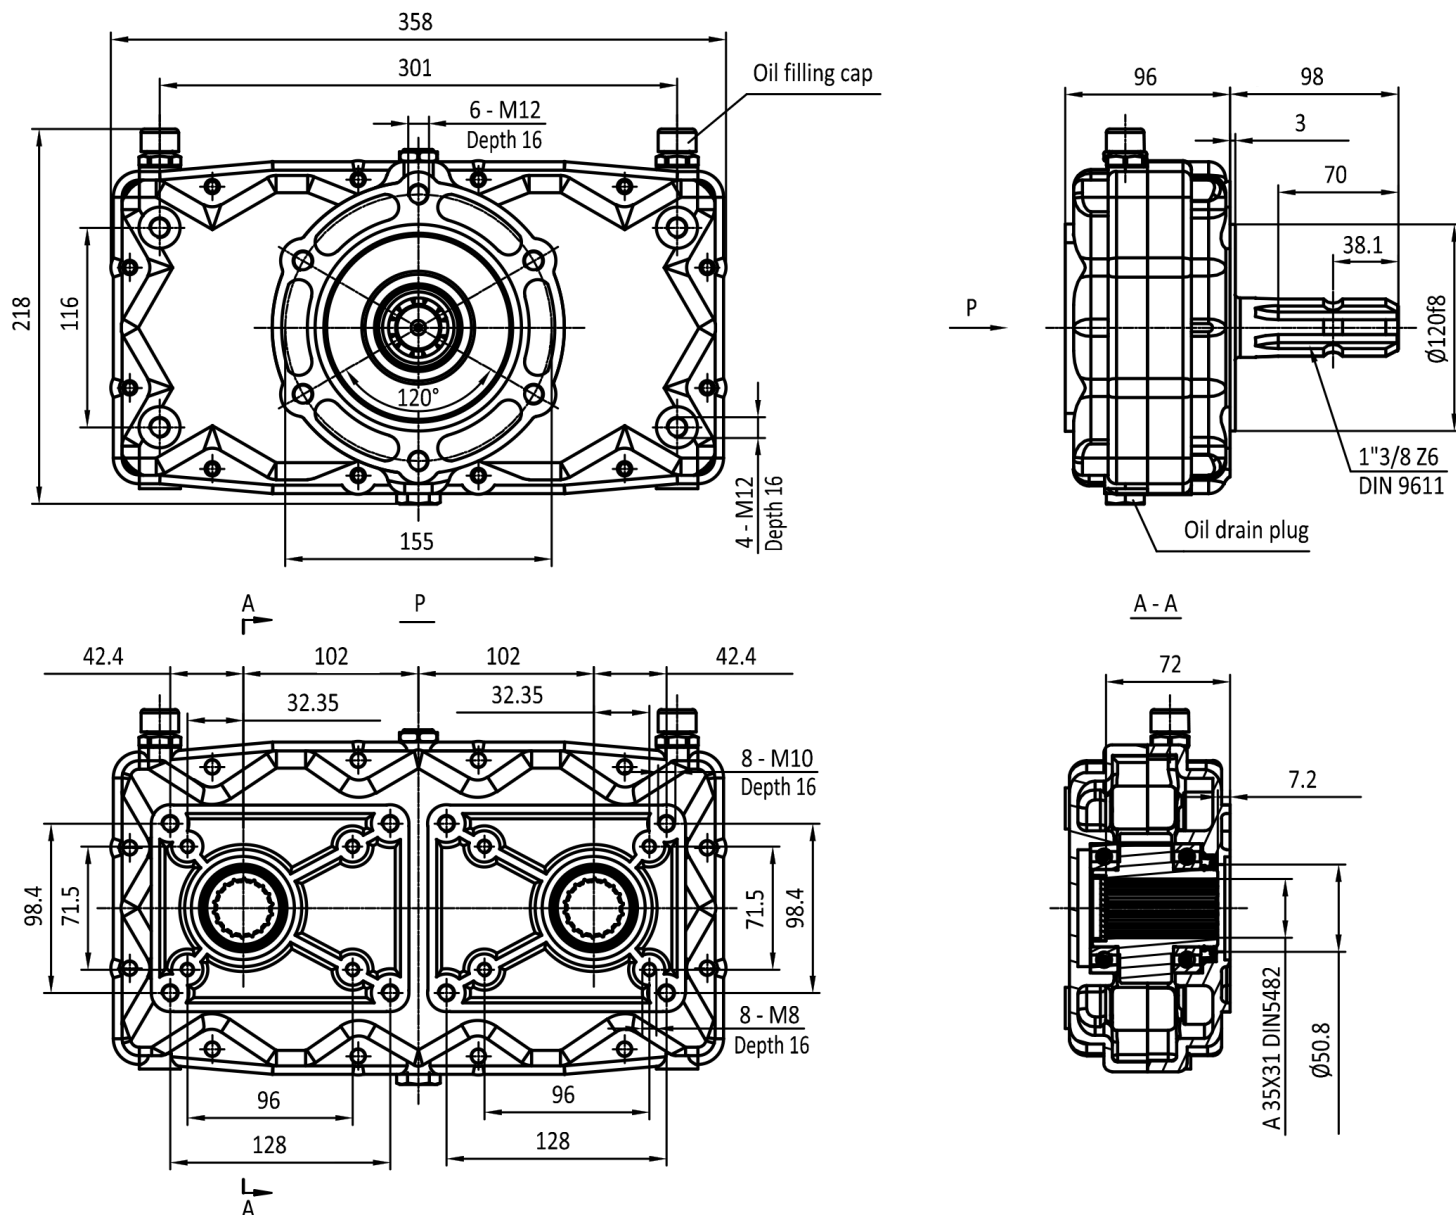

## DATASHEET – DIMENSIONS

<b>Weight:</b>	13 kg
<b>Input RPM:</b>	540 rpm
<b>Output RPM:</b>	1620 rpm
<b>Input torque:</b>	965 Nm
<b>Output torque:</b>	160 Nm
<b>For loads:</b>	35 kW
<b>Material:</b>	Aluminum